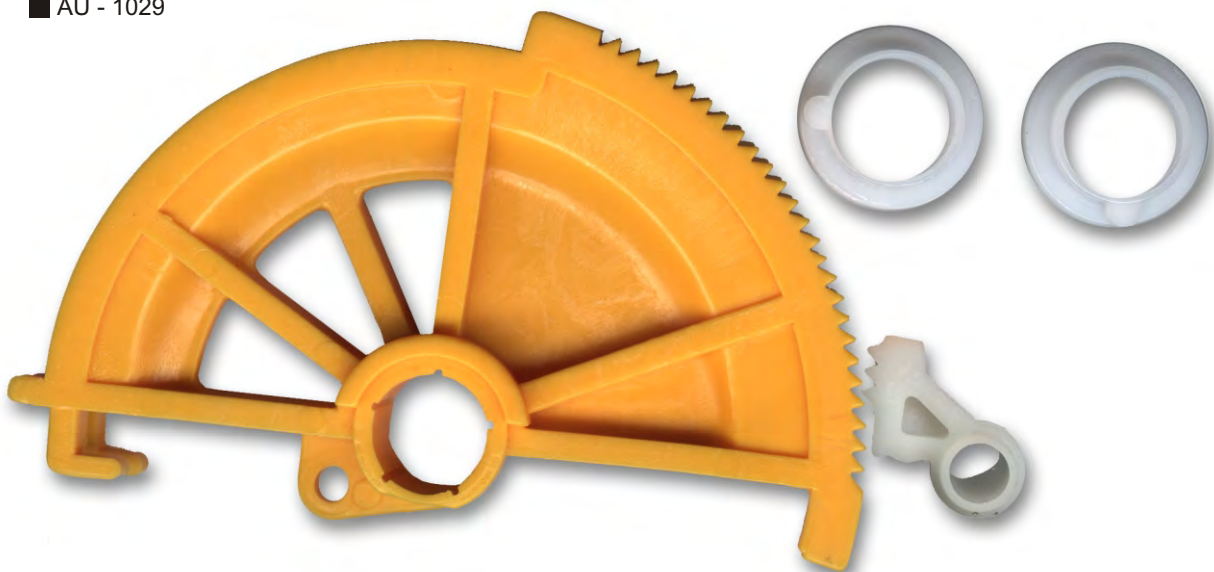

■ AU - 1011  
Izquierda - Derecha

FADER  
Plastics

■ AU - 1029

■ AU - 1003

■ AU - 1004

■ AU - 1005

■ AU - 1008

Conjunto embrague Renault 9/11/19